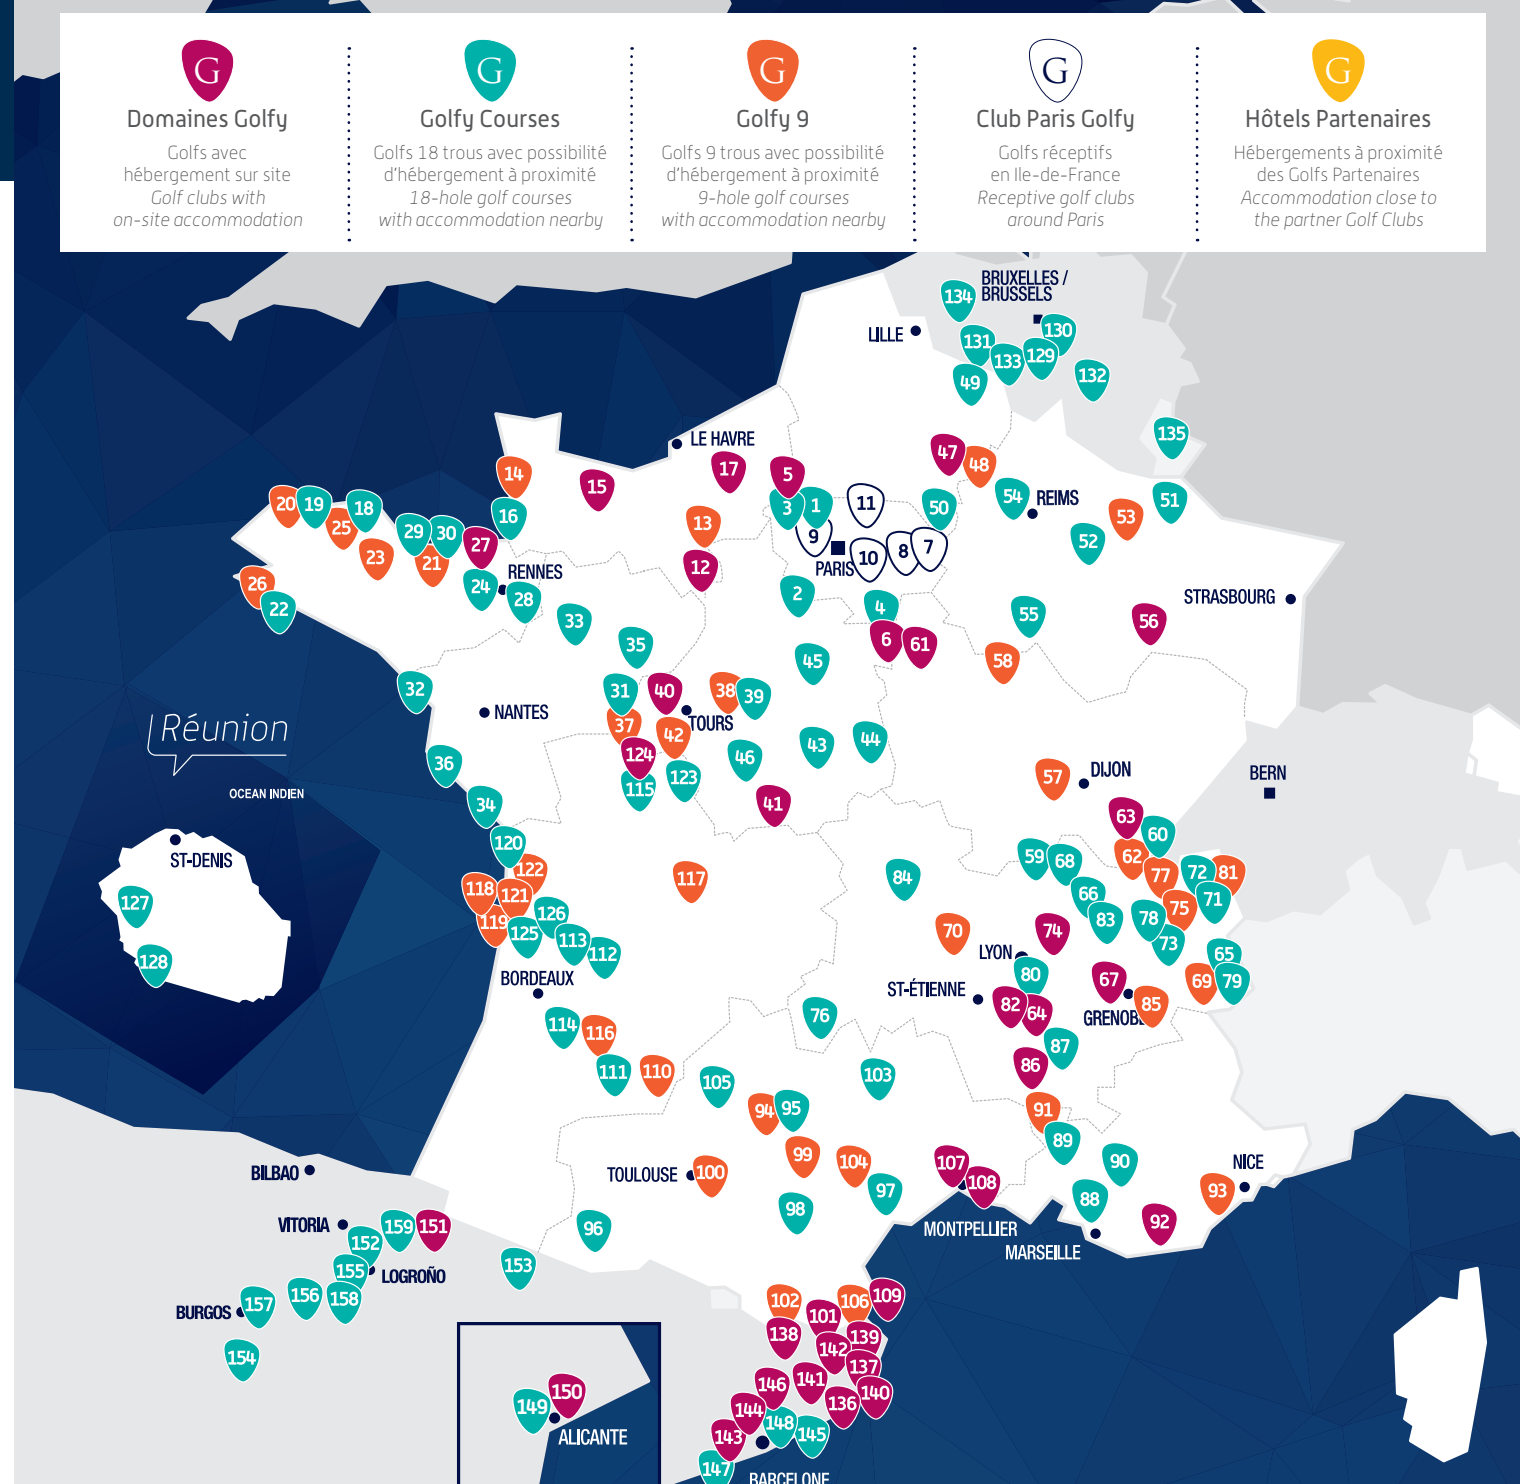

BELGIQUE

- 129 - Golf & Country Club de l'Empereur ..... Le Relais de l'Empereur***
- 130 - Golf de Louvain-la-Neuve
- 131 - Golf du Mont Garni
- 132 - Golf de Rougemont
- 133 - Royal Golf Club du Hainaut
- 134 - Waregem Golf Club ..... The Green**

LUXEMBOURG

- 135 - Christnach Golf Club

ESPAGNE

- Catalogne - Costa Brava / Girona ..... Hotel Carlemany****
- ..... Domaine d'Aro-Mas Nou****
- ..... Silken Park Hotel San Jorge****
- 136 - Domaine d'Aro Mas Nou

- 137 - Domaine d'Empordà ..... Domaine d'Empordà****
- 138 - Domaine de Fontanals ..... Domaine de Fontanals****
- 139 - Domaine de Pals ..... Domaine de Pals****
- 140 - Domaine de Peralada ..... Domaine de Peralada****
- 141 - Domaine du PGA Catalunya ..... Domaine du PGA Catalunya****
- 142 - Domaine de TorreMirona ..... Domaine de TorreMirona****

Catalogne - Barcelona

- 143 - Domaine de Barcelona ..... Domaine de Barcelona****
- 144 - Domaine d'El Prat-La Mola ..... Domaine d'El Prat-La Mola****
- 145 - Club de Golf Llavaneras ..... Atenea Port Mataró****
- ..... Hotel Colón****

- 146 - Domaine de Montanya ..... Domaine de Montanya****
- 147 - Club de Golf Terramar
- 148 - Club de Golf Vallromanes ..... Hotel Can Galvany***

Costa Blanca - Valence / Alicante

- 149 - Alenda Golf ..... Domaine de Bonalba****
- 150 - Domaine de Bonalba ..... Domaine de Bonalba****

Navarre - Pays Basque - Aragon - La Rioja

Liste susceptible de modifications en cours d'année.
Liste exhaustive sur www.golfy.fr

Domaines Golfy
Golfs avec hébergement sur site
Golf clubs with on-site accommodation

Golfy Courses
Golfs 18 trous avec possibilité d'hébergement à proximité
18-hole golf courses with accommodation nearby

Golfy 9
Golfs 9 trous avec possibilité d'hébergement à proximité
9-hole golf courses with accommodation nearby

Club Paris Golfy
Golfs réceptifs en Ile-de-France
Receptive golf clubs around Paris

Hôtels Partenaires
Hébergements à proximité des Golfs Partenaires
Accommodation close to the partner Golf Clubs